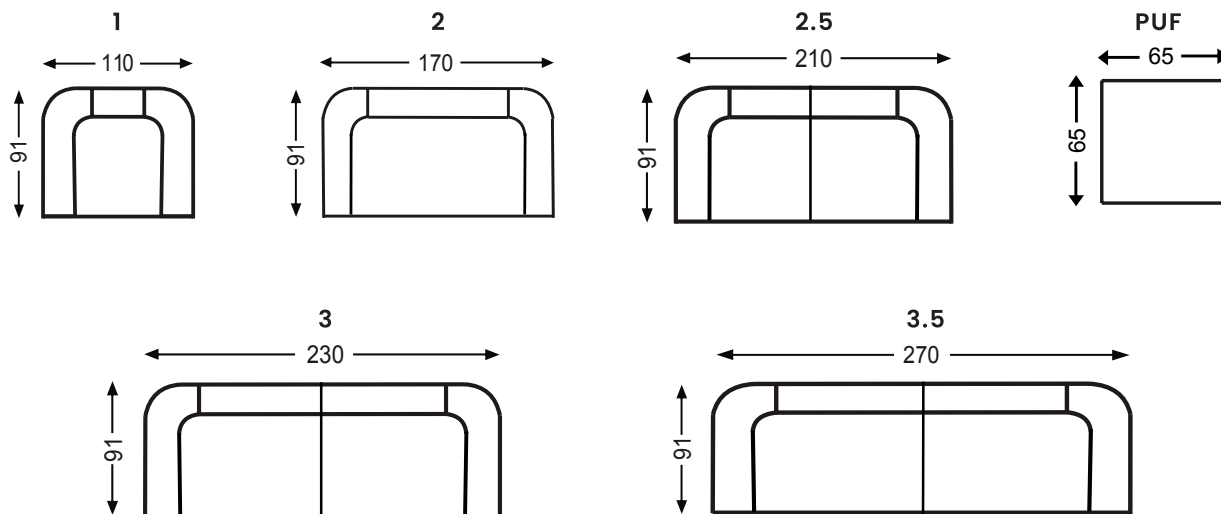

NORDIC LINE

KOBE

PIANKA
WYSOKOELASTYCZNA

TKANINA

PAS
TAPICERSKI

Dane techniczne

WYPEŁNIENIE
SIEDZISKO

WYPEŁNIENIE
OPARCIE

STANDARD

OPCJA
NOGI Z DREWNA

DODATKOWA NOGA
WSPORNIKOWA TYLKO
W SOFIE 3.5

Wymiary bryły

57 CM

46 CM

80 CM

GŁĘBOKOŚĆ SIEDZISKA

WYSOKOŚĆ SIEDZISKA

WYSOKOŚĆ CAŁKOWITA

Producent zastrzega sobie prawo do wykonywania zmian konstrukcyjnych w opracowanych meblach.
Wszystkie wymiary są w cm z tolerancją +/- 5cm.