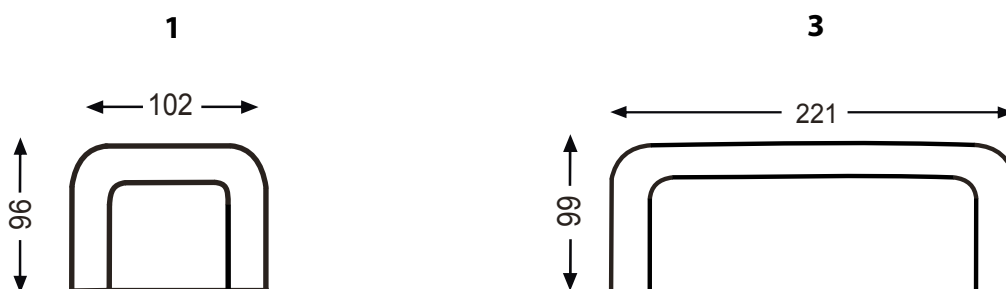

Dane techniczne

WYPEŁNIENIE
SIEDZISKO

WYPEŁNIENIE
OPARCIE

NOGA Z DREWNA (CZARNA) V

Wymiary bryły

58/63 CM

GŁĘBOKOŚĆ SIEDZISKA

45 CM

WYSOKOŚĆ SIEDZISKA

67 CM

WYSOKOŚĆ CAŁKOWITA

Producent zastrzega sobie prawo do wykonywania zmian konstrukcyjnych w opracowanych meblach.
Wszystkie wymiary są w cm z tolerancją +/- 5cm.