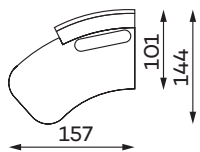

Sofy

Dostępne w wersji lewej lub prawej. Poniższe moduły w układzie lewym. _____

SOFA 2-OSOBOWA

SET 1

Moduły

Dostępne w wersji lewej lub prawej. Poniższe moduły w układzie lewym. _____

OPARCIE MAŁE

OPARCIE DUŻE

Tolerancja wymiarów mebli tapicerowanych +/- 4 cm.

Pozostałe wymiary techniczne

PODUSZKA
(OPARCIOWA)

Co wyróżnia Domani?

Zastosowana pianka wysokoelastyczna zwiększając wytrzymałość i sprężystość siedziska zapobiegając odkształceniom.

V 02. Zdjęcia i rysunki mogą się różnić od rzeczywistości. Wymiary zawarte w opisie technicznym są orientacyjne i mogą ulec zmianie (z tolerancją +/- 3%-4%). Firma zastrzega sobie prawo do zmiany właściwości technicznych produktów przedstawionych w tej karcie bez powiadomienia w wyniku aktualizacji technicznych.