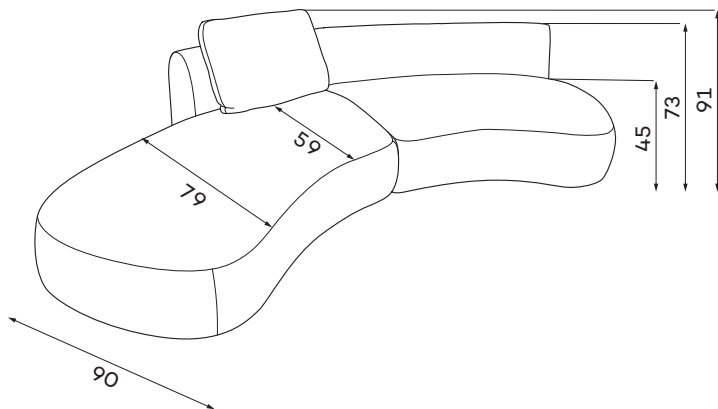

befame

Domani

Domani to nowoczesny i bardzo przyjemnie zaokrąglony model, składający się z modułów prostych oraz modułów w kształcie fasolki. Łącząc je dowolnie możesz uzyskać fantazyjną bryłę: sofę, narożnik w kształcie litery L, ale także półokrąg, niedomknięty okrąg, falę czy kształt litery S. Ogranicza Cię tylko Twoja wyobraźnia! Ta wyjątkowa cecha powoduje, że Domani sprawdzi się w najróżniejszych typach pomieszczeń – od przytulnego salonu, po ekskluzywną lobby w klinice. Bo czasem od mebla oczekujemy tego, by pomógł nam być z kimś bardzo blisko, a czasem tego, byśmy korzystając z niego wspólnie z innymi mogli zachować nieco intymności. Interesujące? Na koniec mała podpowiedź – ten model fantastycznie wygląda w tkaninach typu boucle!

Sofy

Dostępne w wersji lewej lub prawej. Poniższe moduły w układzie lewym. _____

SOFA 2-OSOBOWA

SET 1

Moduły

Dostępne w wersji lewej lub prawej. Poniższe moduły w układzie lewym. _____

OPARCIE MAŁE

OPARCIE DUŻE

Tolerancja wymiarów mebli tapicerowanych +/- 4 cm.

Pozostałe wymiary techniczne

PODUSZKA
(OPARCIOWA)

Co wyróżnia Domani?

Zastosowana pianka wysokoelastyczna zwiększając wytrzymałość i sprężystość siedziska zapobiegając odkształceniom.

V 02. Zdjęcia i rysunki mogą się różnić od rzeczywistości. Wymiary zawarte w opisie technicznym są orientacyjne i mogą ulec zmianie (z tolerancją +/- 3%-4%). Firma zastrzega sobie prawo do zmiany właściwości technicznych produktów przedstawionych w tej karcie bez powiadomienia w wyniku aktualizacji technicznych.