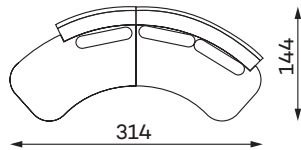

befame

Domani

Domani to nowoczesny i bardzo przyjemnie zaokrąglony model, składający się z modułów prostych oraz modułów w kształcie fasolki. Łącząc je dowolnie możesz uzyskać fantazyjną bryłę: sofę, narożnik w kształcie litery L, ale także półokrąg, niedomknięty okrąg, falę czy kształt litery S. Ogranicza Cię tylko Twoja wyobraźnia! Ta wyjątkowa cecha powoduje, że Domani sprawdzi się w najróżniejszych typach pomieszczeń – od przytulnego salonu, po ekskluzywną lobby w klinice. Bo czasem od mebla oczekujemy tego, by pomógł nam być z kimś bardzo blisko, a czasem tego, byśmy korzystając z niego wspólnie z innymi mogli zachować nieco intymności. Interesujące? Na koniec mała podpowiedź – ten model fantastycznie wygląda w tkaninach typu boucle!

Sofy

Dostępne w wersji lewej lub prawej. Poniższe moduły w układzie lewym. _____

SOFA 2-OSOBOWA

SET 1

Moduły

Dostępne w wersji lewej lub prawej. Poniższe moduły w układzie lewym. _____

OPARCIE MAŁE

OPARCIE DUŻE

Tolerancja wymiarów mebli tapicerowanych +/- 4 cm.

Pozostałe wymiary techniczne

PODUSZKA
(OPARCIOWA)

Co wyróżnia Domani?

Zastosowana pianka wysokoelastyczna zwiększając wytrzymałość i sprężystość siedziska zapobiegając odkształceniom.

V 02. Zdjęcia i rysunki mogą się różnić od rzeczywistości. Wymiary zawarte w opisie technicznym są orientacyjne i mogą ulec zmianie (z tolerancją +/- 3%-4%). Firma zastrzega sobie prawo do zmiany właściwości technicznych produktów przedstawionych w tej karcie bez powiadomienia w wyniku aktualizacji technicznych.