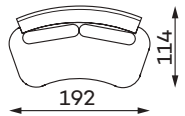

befame

Domani

Domani to nowoczesny i bardzo przyjemnie zaokrąglony model, składający się z modułów prostych oraz modułów w kształcie fasolki. Łącząc je dowolnie możesz uzyskać fantazyjną bryłę: sofę, narożnik w kształcie litery L, ale także półokrąg, niedomknięty okrąg, falę czy kształt litery S. Ogranicza Cię tylko Twoja wyobraźnia! Ta wyjątkowa cecha powoduje, że Domani sprawdzi się w najróżniejszych typach pomieszczeń – od przytulnego salonu, po ekskluzywną lobby w klinice. Bo czasem od mebla oczekujemy tego, by pomógł nam być z kimś bardzo blisko, a czasem tego, byśmy korzystając z niego wspólnie z innymi mogli zachować nieco intymności. Interesujące? Na koniec mała podpowiedź – ten model fantastycznie wygląda w tkaninach typu boucle!

Sofy

Dostępne w wersji lewej lub prawej. Poniższe moduły w układzie lewym. _____

SOFA 2-OSOBOWA

SET 1

Moduły

Dostępne w wersji lewej lub prawej. Poniższe moduły w układzie lewym. _____

OPARCIE MAŁE

OPARCIE DUŻE

Tolerancja wymiarów mebli tapicerowanych +/- 4 cm.

Pozostałe wymiary techniczne

PODUSZKA
(OPARCIOWA)

Co wyróżnia Domani?

Zastosowana pianka wysokoelastyczna zwiększając wytrzymałość i sprężystość siedziska zapobiegając odkształceniom.

V 02. Zdjęcia i rysunki mogą się różnić od rzeczywistości. Wymiary zawarte w opisie technicznym są orientacyjne i mogą ulec zmianie (z tolerancją +/- 3%-4%). Firma zastrzega sobie prawo do zmiany właściwości technicznych produktów przedstawionych w tej karcie bez powiadomienia w wyniku aktualizacji technicznych.