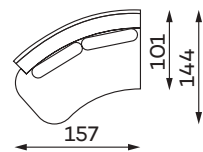

Sofy

Dostępne w wersji lewej lub prawej. Poniższe moduły w układzie lewym. _____

SOFA 2-OSOBOWA

SET 1

Moduły

Dostępne w wersji lewej lub prawej. Poniższe moduły w układzie lewym. _____

OPARCIE MAŁE

OPARCIE DUŻE

Tolerancja wymiarów mebli tapicerowanych +/- 4 cm.

Pozostałe wymiary techniczne

PODUSZKA
(OPARCIOWA)

Co wyróżnia Domani?

Zastosowana pianka wysokoelastyczna zwiększając wytrzymałość i sprężystość siedziska zapobiegając odkształceniom.

V 02. Zdjęcia i rysunki mogą się różnić od rzeczywistości. Wymiary zawarte w opisie technicznym są orientacyjne i mogą ulec zmianie (z tolerancją +/- 3%-4%). Firma zastrzega sobie prawo do zmiany właściwości technicznych produktów przedstawionych w tej karcie bez powiadomienia w wyniku aktualizacji technicznych.