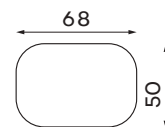

Sofy

Dostępne w wersji lewej lub prawej. Poniższe moduły w układzie lewym. _____

SOFA 2-OSOBOWA

SET 1

Moduły

Dostępne w wersji lewej lub prawej. Poniższe moduły w układzie lewym. _____

OPARCIE MAŁE

OPARCIE DUŻE

Tolerancja wymiarów mebli tapicerowanych +/- 4 cm.

Pozostałe wymiary techniczne

PODUSZKA
(OPARCIOWA)

Co wyróżnia Domani?

Zastosowana pianka wysokoelastyczna zwiększając wytrzymałość i sprężystość siedziska zapobiegając odkształceniom.