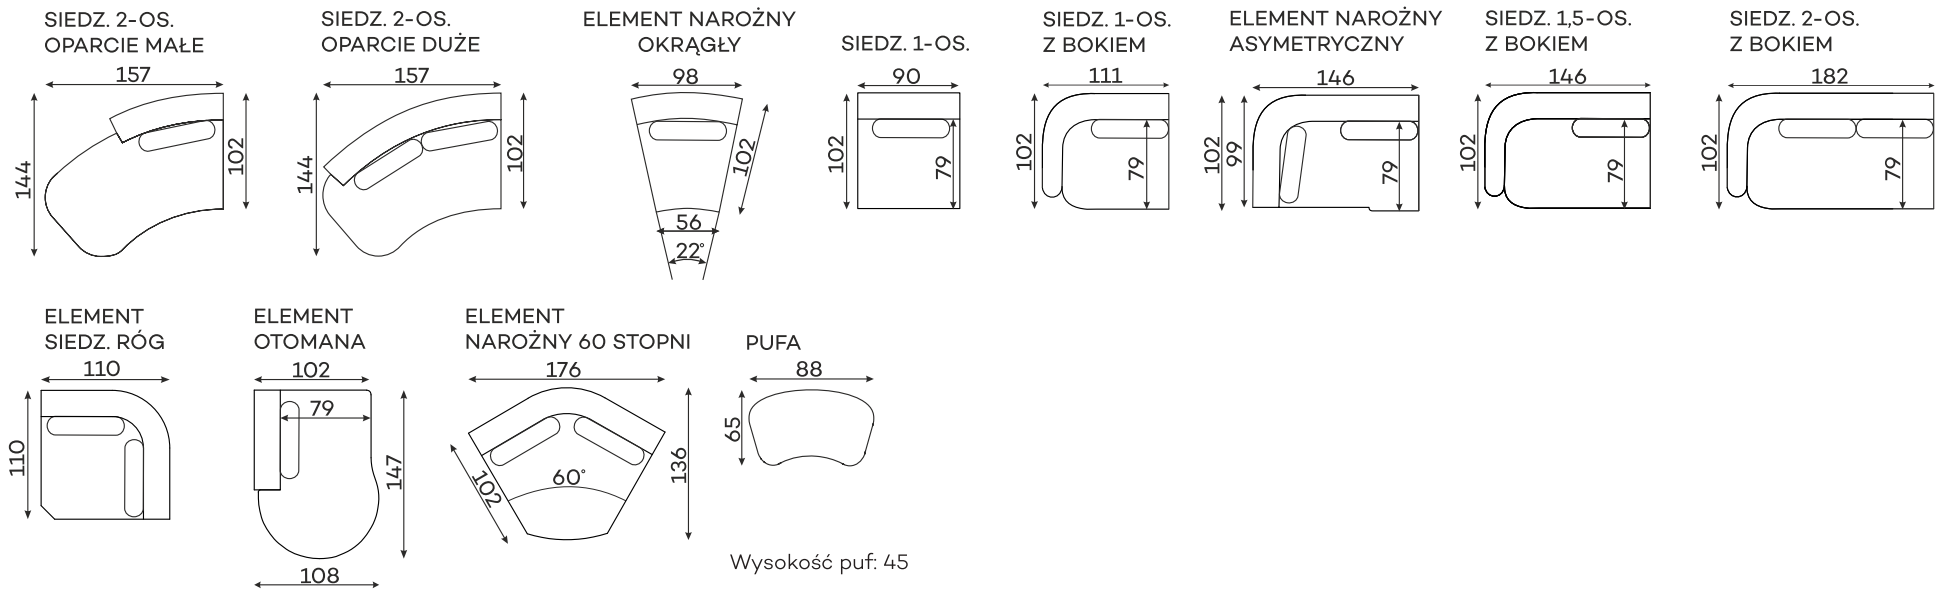

Narożniki

Dostępne w wersji lewej lub prawej. Poniższe sety w układzie lewym.

DOMANI SET 1

DOMANI SET 2

DOMANI SET 3

DOMANI SET 4

DOMANI SET 5

DOMANI SET 6

DOMANI SET 7

DOMANI SET 8

DOMANI SET 9

DOMANI SET 10

DOMANI SET 11

DOMANI SET 12

DOMANI SET 20

Sofy

SOFA 2-OSOBOWA

Moduły

Dostępne w wersji lewej lub prawej. Poniższe sety w układzie lewym.

Fotel

Tolerancja wymiarów mebli tapicerowanych +/- 4 cm.

Pozostałe wymiary techniczne

PODUSZKA

NOGA