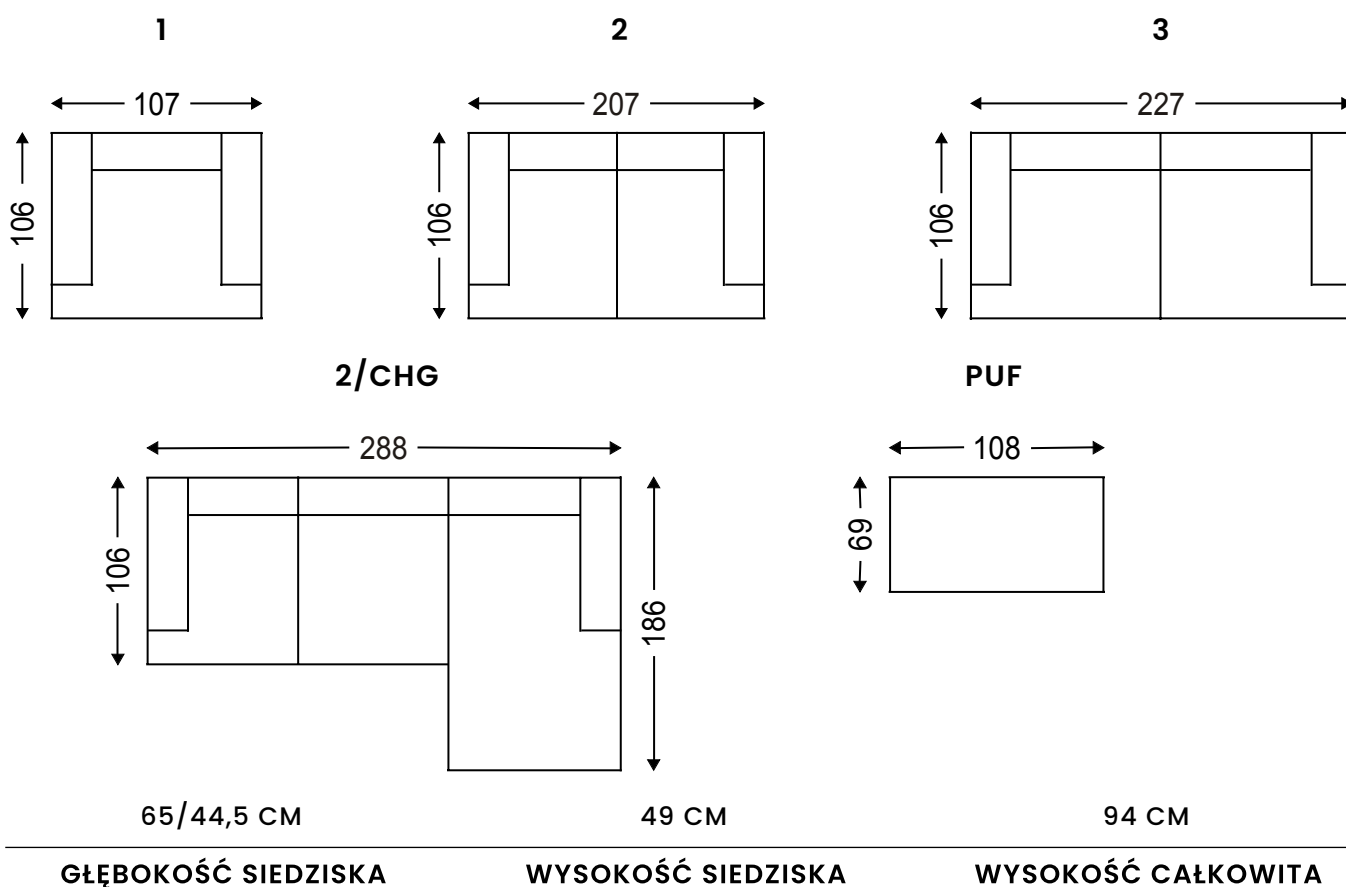

## Dane techniczne

WYPEŁNIENIE  
SIEDZISKO

WYPEŁNIENIE  
OPARCIE

NOGI Z METALU (CZARNE)

Sofa zawiera dwie poduszki dekoracyjne.  
Narożnik zawiera trzy poduszki dekoracyjne.  
Fotel zawiera jedną poduszkę dekoracyjną.

## Wymiary bryły

Producent zastrzega sobie prawo do wykonywania zmian konstrukcyjnych w opracowanych meblach.  
Wszystkie wymiary są w cm z tolerancją +/- 5cm.

**NORDIC LINE**

**ARTIS**

**NORDIC LINE**

**ARTIS**